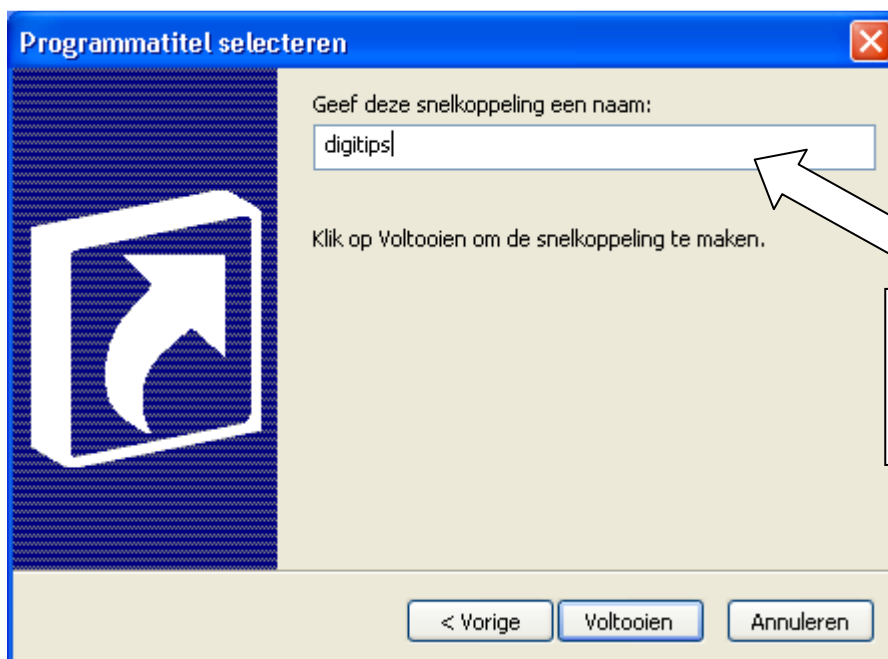

Stap 3:

Je snelkoppeling is nu klaar voor gebruik!